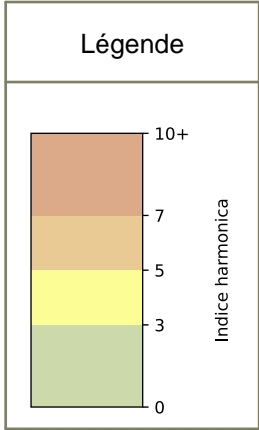

SYNTHÈSE DES SITES SUR LA SEMAINE
Par Indice Harmonica nocturne [22h-06h] décroissant

	Nuit du lundi 31/03/2025 au mardi 01/04/2025	Nuit du mardi 01/04/2025 au mercredi 02/04/2025	Nuit du mercredi 02/04/2025 au jeudi 03/04/2025	Nuit du jeudi 03/04/2025 au vendredi 04/04/2025	Nuit du vendredi 04/04/2025 au samedi 05/04/2025	Nuit du samedi 05/04/2025 au dimanche 06/04/2025	Nuit du dimanche 06/04/2025 au lundi 07/04/2025
1	BERCY (6,6)	BERCY (6,9)	BERCY (6,7)	BERCY (6,8)	BERCY (6,9)	BERCY (7,0)	BERCY (6,5)
2	GARE (5) (5,0)	GARE (1) (5,3)	GARE (4) (5,1)	GARE (5) (6,4)	GARE (3) (6,6)	GARE (6) (6,6)	GARE (1) (4,9)
3	GARE (6) (5,0)	GARE (3) (5,3)	GARE (6) (5,1)	GARE (6) (5,5)	GARE (6) (6,3)	GARE (3) (6,3)	GARE (6) (4,9)
4	GARE (4) (4,9)	GARE (6) (5,2)	GARE (1) (5,0)	GARE (1) (5,1)	GARE (4) (6,1)	GARE (1) (5,9)	GARE (4) (4,7)
5	GARE (1) (4,8)	GARE (4) (5,1)	GARE (3) (4,9)	GARE (4) (5,1)	GARE (1) (5,7)	GARE (4) (5,9)	GARE (3) (4,6)
6	GARE (3) (4,8)	GARE (5) (4,8)	GARE (5) (4,8)	GARE (3) (5,0)	GARE (2) (5,3)	GARE (2) (5,7)	GARE (2) (4,2)
7	GARE (2) (4,5)	GARE (2) (4,6)	GARE (2) (4,6)	GARE (2) (4,7)	GARE (5) (N/A)	GARE (5) (N/A)	GARE (5) (N/A)