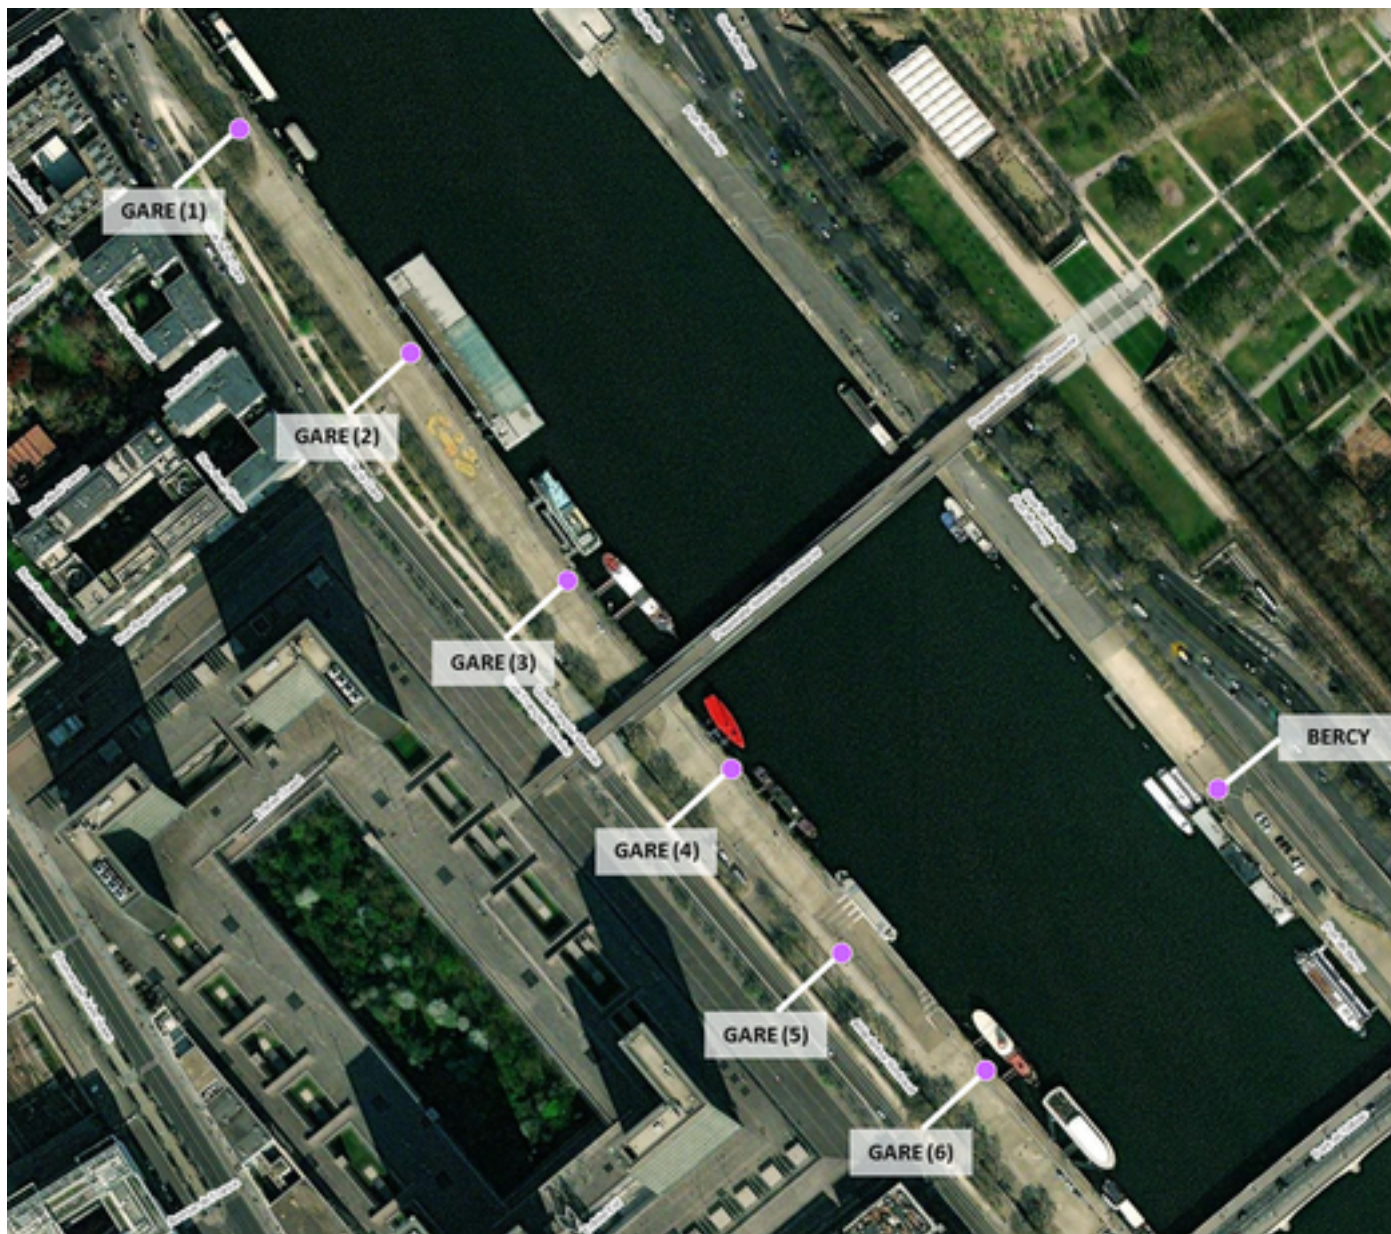

Capteurs méduse PORTS GARE-BERCY

2025 / sem. 14 (du 31/03/2025 au 06/04/2025)

NB : Chaque capteur est désigné par le nom de la rue dans laquelle il est implanté

Capteurs méduse PORTS GARE-BERCY

2025 / sem. 14 (du 31/03/2025 au 06/04/2025)