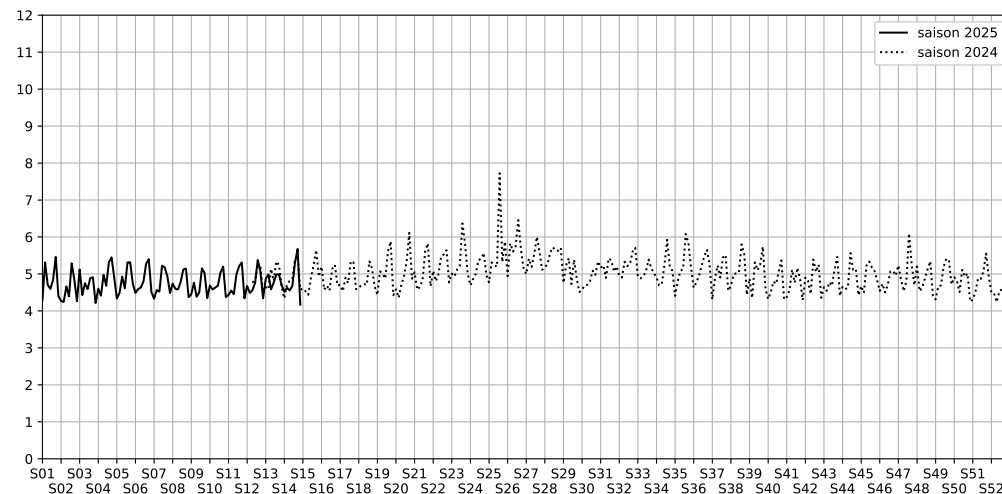

Indice Harmonica Nuit [22h-06h]
Comparaison avec saison précédente à jour équivalent