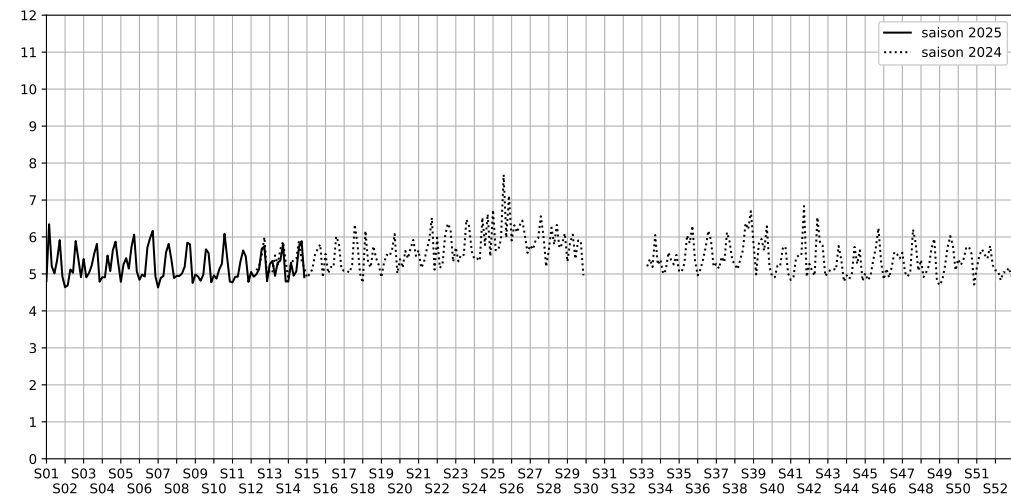

Indice Harmonica Nuit [22h-06h]
Comparaison avec saison précédente à jour équivalent