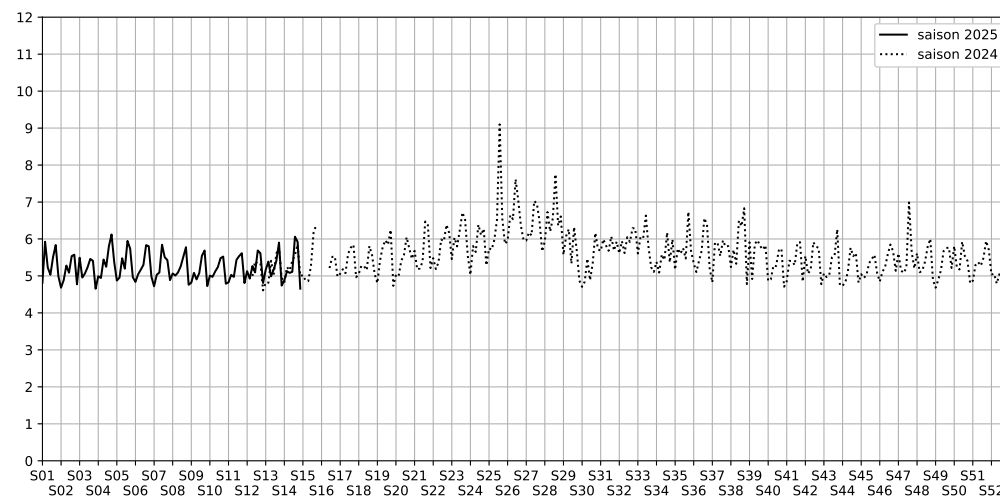

Indice Harmonica Nuit [22h-06h]
Comparaison avec saison précédente à jour équivalent