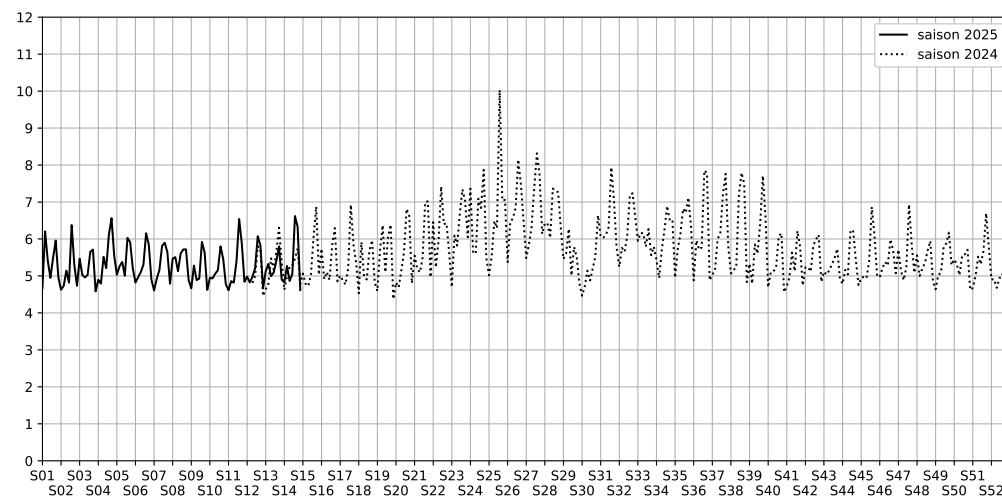

Indice Harmonica Nuit [22h-06h]
Comparaison avec saison précédente à jour équivalent