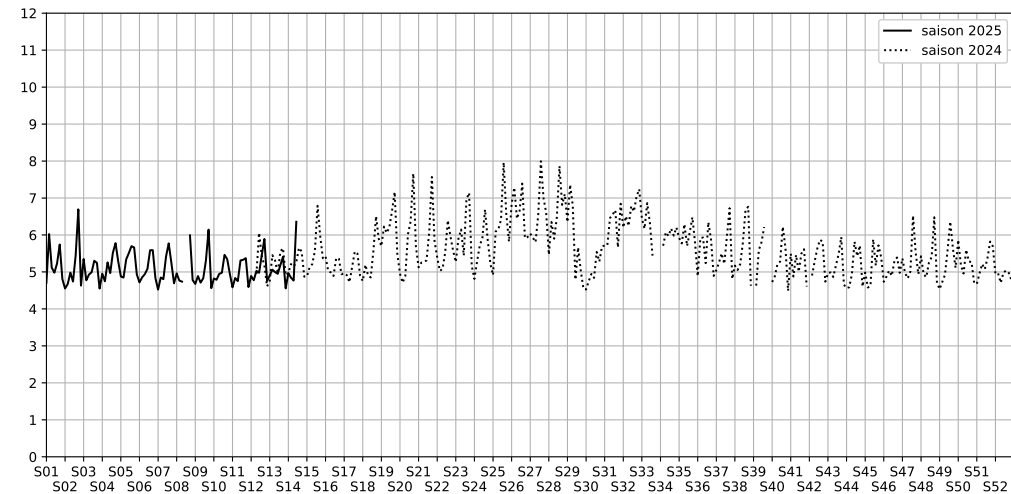

Indice Harmonica Nuit [22h-06h]
Comparaison avec saison précédente à jour équivalent