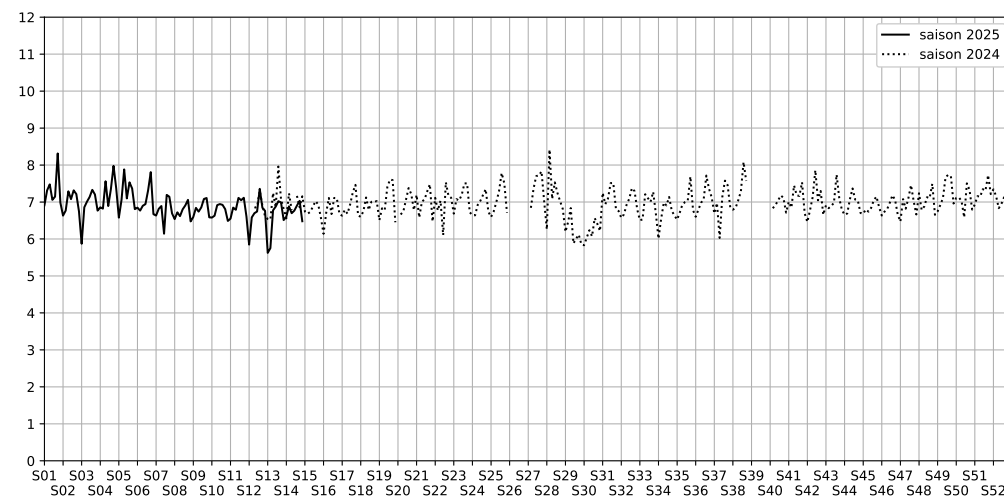

Indice Harmonica Nuit [22h-06h]
Comparaison avec saison précédente à jour équivalent